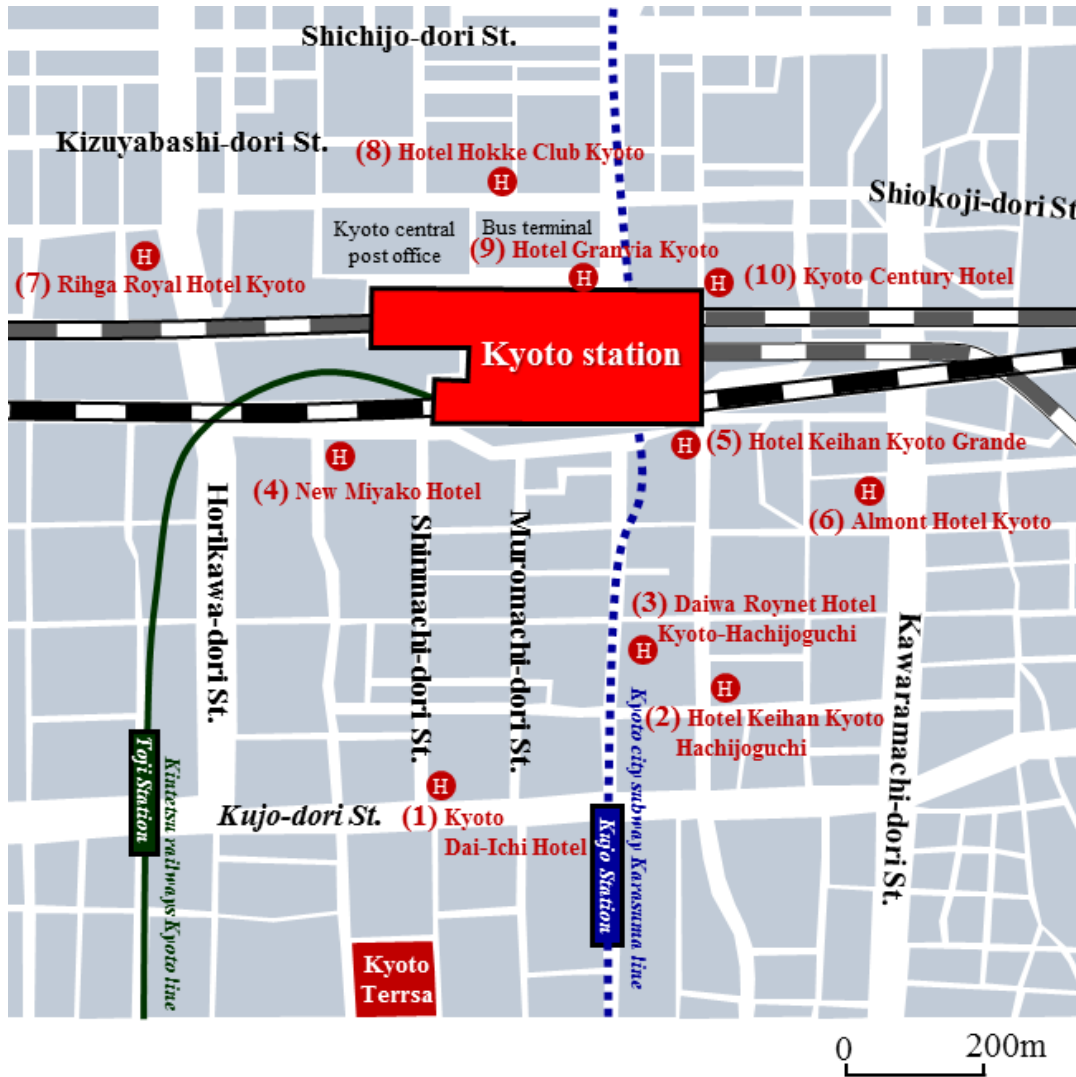

Hotel list near workshop site(Kyoto Terrsa)

- (1) **Kyoto Dai-Ichi Hotel**
<http://www.kyoto-1-hotel.jp/english/>
- (2) **Hotel Keihan Kyoto Hachijoguchi**
<http://kyoto-h.hotelkeihan.co.jp/>
- (3) **Daiwa Roynet Hotel Kyoto-Hachijoguchi**
<https://www.daiwaroynethotelkyotohachijoguchi.com/en-gb>
- (4) **New Miyako Hotel**
<https://www.miyakohotels.ne.jp/newmiyako/english/index.html>
- (5) **Hotel Keihan Kyoto Grande**
<https://kyoto.hotelkeihan.co.jp/>
- (6) **Almont Hotel Kyoto**
<https://www.almont.jp/english/kyoto/>
- (7) **Rihga Royal Hotel Kyoto**
<http://www.rihgaroyalkyoto.com/en-gb>
- (8) **Hotel Hokke Club Kyoto**
<https://www.hokke.co.jp/english/kyoto/>
- (9) **Hotel Granvia Kyoto**
<https://www.granviakyoto.com/>
- (10) **Kyoto Century Hotel**
<https://www.keihanhotels-resorts.co.jp/kyoto-centuryhotel/english/>