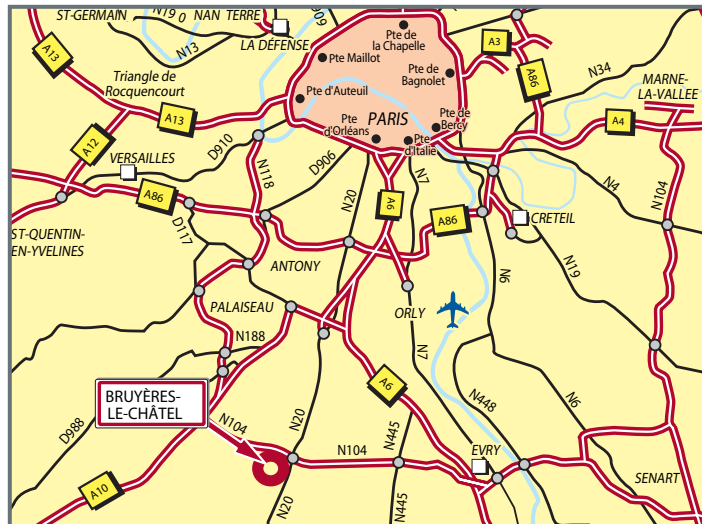

### Depuis PARIS : (A)

A la PORTE D'ORLÉANS, prendre la N20 en direction d'ARPAJON/ÉTAMPES/ORLÉANS. Prendre la sortie LIMOURS et continuer sur la D97 direction LIMOURS, puis la D116 direction BRUYÈRES-LE-CHÂTEL ( *puis voir loupe* ).

### Depuis AÉROPORT D'ORLY : (B)

Rejoindre l'A106 en direction de PARIS, sortir et prendre l'A86 direction FRESNES /VERSAILLES. Continuer sur l'A6b direction BORDEAUX /LYON. Emprunter l'A10 direction ANTONY /PALAISEAU /ÉTAMPES. Prendre la N20 direction ARPAJON /ÉTAMPES/ORLÉANS. Prendre la sortie LIMOURS et continuer sur la D97 direction LIMOURS, puis la D116 direction BRUYÈRES-LE-CHÂTEL ( *puis voir loupe* ).

### Depuis ÉTAMPES : (C)

Rejoindre la N20 en direction d'ARPAJON /PARIS. Prendre la sortie LIMOURS et continuer sur la D97 direction LIMOURS, puis la D116 direction BRUYÈRES-LE-CHÂTEL ( *puis voir loupe* ).