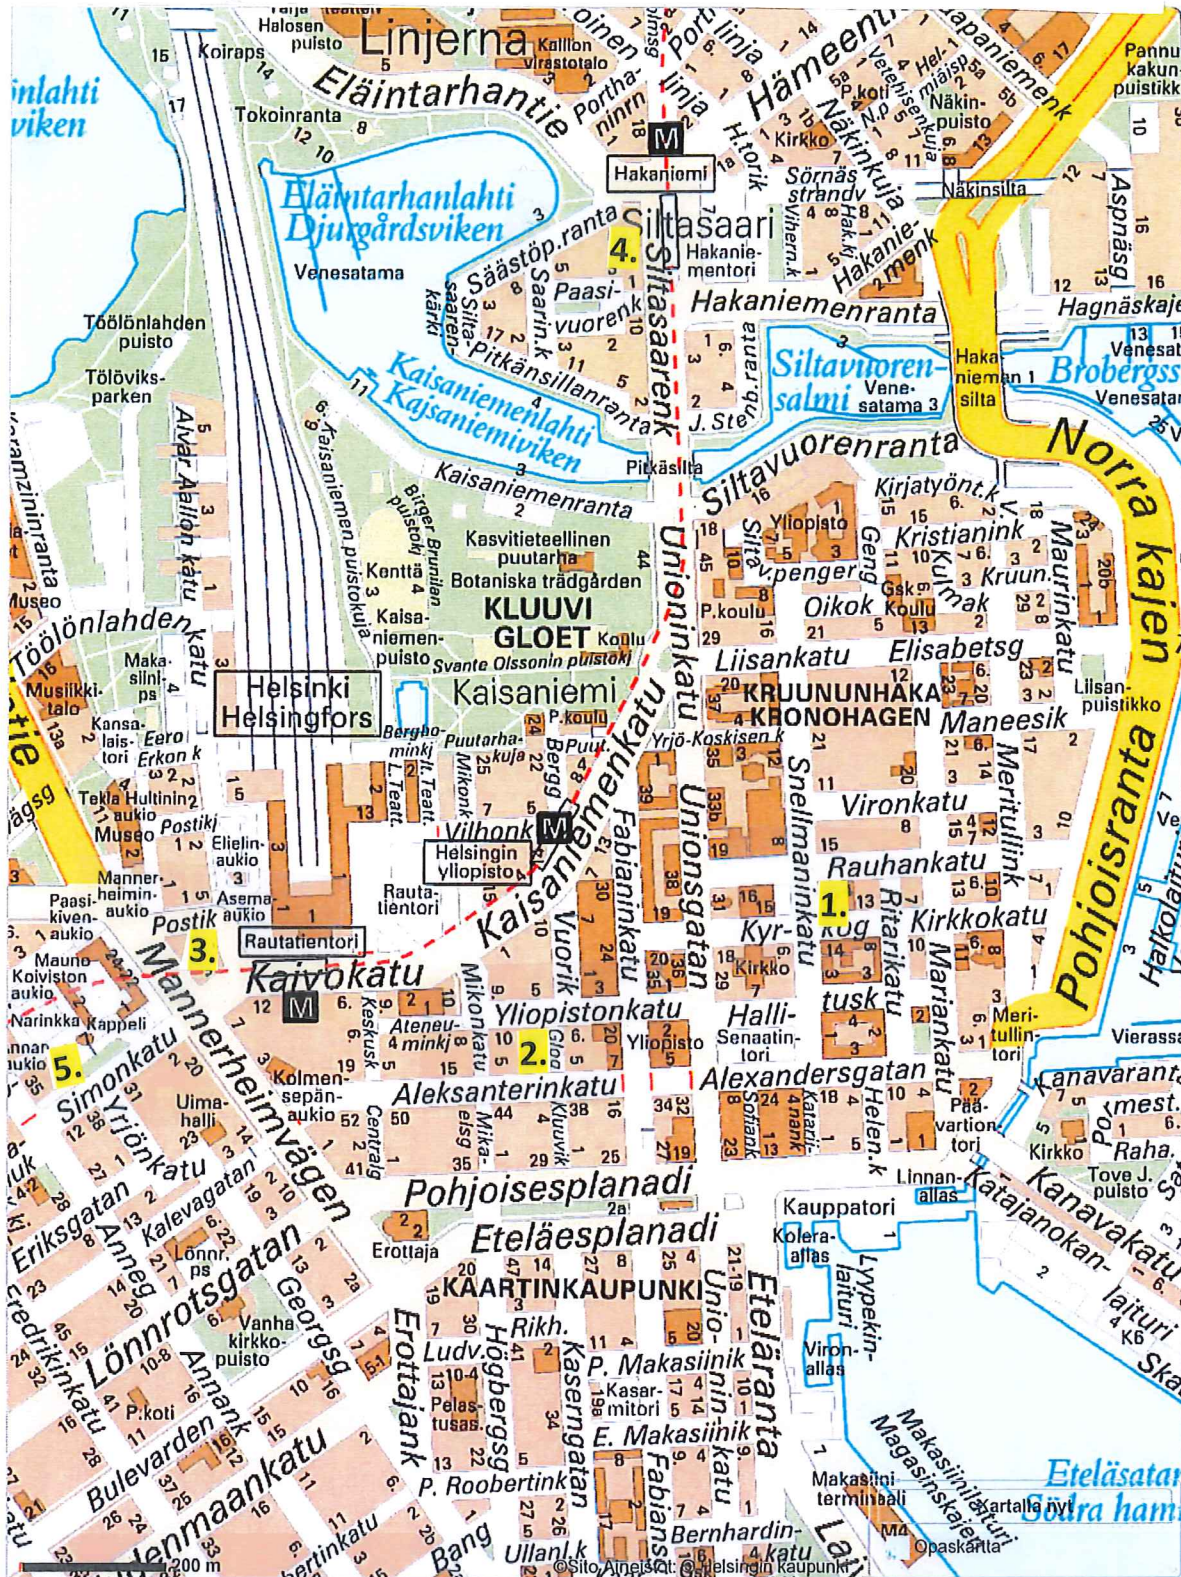

Workshop venue

Address

- House of the Estates (Säätötaló) Snellmaninkatu 9-11

Hotels

Address

- | | |
|----------------------------|--------------------|
| 2. Sokos Hotel Helsinki | Kluuvikatu 8 |
| 3. Sokos Hotel Vaakuna | Asemakatu |
| 4. Cumulus Hotel Hakaniemi | Siltasaarencatu 14 |
| 5. Scandic Simonkenttä | Simonkatu 9 |